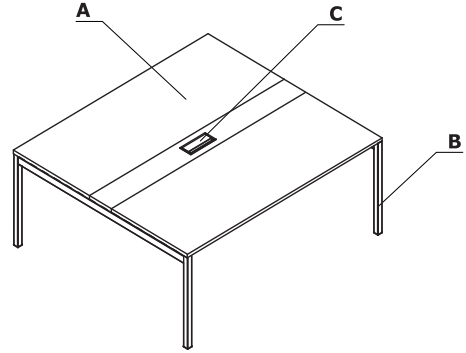

Coloris - Ogi Y

Matériau	Couleurs	Tables et tables de réunion															
		A - Plateau	B - Piétement	C - Mediabox M15, M14, M14H													
Mélaminé	26 - aluminium satiné	✓															
	31 - chêne canadien	✓															
	39 - bouleau clair	✓															
	64 - cacao	✓															
	67 - blanc pastel	✓															
	106 - noyer	✓															
	154 - anthracite	✓															
	08 - noir	✓															
	167 - chêne gris	✓															
	168 - chêne naturel	✓															
	169 - chêne miel	✓															
	170 - acacia	✓															
	171 - noyer foncé	✓															
	174 - beige mat	✓															
	02 - gris	✓															
Métal	M009 - aluminium semi-mat RAL 9006		✓														
	M015 - blanc semi-mat RAL 9010		✓														
	M115 - noir semi-mat RAL 9005		✓														
	M154 - anthracite semi-mat RAL 7043		✓														

* ATTENTION - OPTION AVEC PLUS VALUE - chants du plateau, coloris : frêne naturel