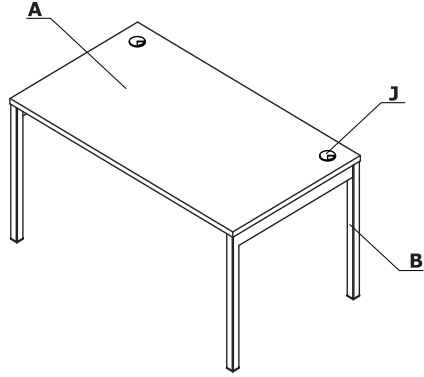

Coloris - Ogi Y

Matériau	Couleurs	Bureaux		Crédence de direction - A14M			Crédence de direction - A12M			Éléments supplémentaires				
		A - Plateau	A - Piétement	C - Plateau	D - Base	E - Corps	F - Façade	G - Plateau	H - Corps, base	I - Façade	J - Passes câbles			
Mélaminé	08 - noir	✓		✓	✓	✓	✓	✓	✓	✓				
	26 - aluminium satiné	✓		✓	✓	✓	✓	✓	✓	✓				
	31 - chêne canadien	✓		✓	✓	groupe II	✓	✓	groupe II	✓				
	39 - bouleau clair	✓		✓	✓	groupe II	✓	✓	groupe II	✓				
	64 - cacao	✓		✓	✓	groupe II	✓	✓	groupe II	✓				
	67 - blanc pastel	✓		✓	✓	✓	✓	✓	✓	✓				
	106 - noyer	✓		✓	✓	groupe II	✓	✓	groupe II	✓				
	154 - anthracite	✓		✓	✓	✓	✓	✓	✓	✓				
	167 - chêne gris	✓		✓	✓	groupe II	✓	✓	groupe II	✓				
	168 - chêne naturel	✓		✓	✓	groupe II	✓	✓	groupe II	✓				
	169 - chêne miel	✓		✓	✓	groupe II	✓	✓	groupe II	✓				
	170 - acacia	✓		✓	✓	groupe II	✓	✓	groupe II	✓				
	171 - noyer foncé	✓		✓	✓	groupe II	✓	✓	groupe II	✓				
	174 - beige mat	✓		✓	✓	groupe II	✓	✓	groupe II	✓				
	02 - gris	✓		✓	✓	groupe II	✓	✓	groupe II	✓				

Matériau	Couleurs	Bureaux		Crédence de direction - A14M				Crédence de direction - A12M			Éléments supplémentaires				
		A - Plateau	B - Piétement	C - Plateau	D - Base	E - Corps	F - Façade	G - Plateau	H - Corps, base	I - Façade	J - Passes câbles	K - Mediabox M15, M14, M14H			
Polypropylène	02 - gris										✓	✓			
	08 - noir										✓	✓			
	24 - beige										✓	✓			
	67 - blanc pastel										✓	✓			
	154 - anthracite											✓			
Métal	M009 - aluminium semi-mat RAL 9006		✓												
	M015 - blanc semi-mat RAL 9010		✓												
	M154 - anthracite semi-mat RAL 7043		✓												
	M115 - noir semi-mat RAL 9005		✓												
	M026 - olive semi-mat RAL 6013		✓*												
	M027 - bleu semi-mat RAL5003		✓*												
	M028 - orange brique semi-mat RAL 0404040		✓*												
	M029 - jaune semi-mat RAL 0807060		✓*												
M030 - beige semi-mat RAL 0608005		✓*													