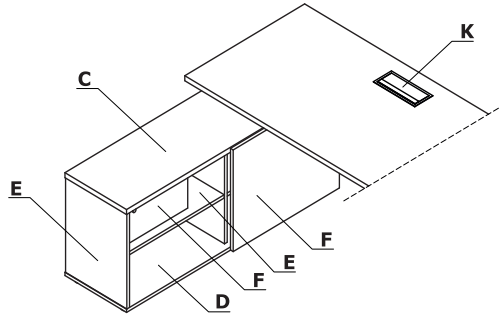

Coloris - Ogi Y

Matériau	Couleurs	Bureaux		Crédence de direction - A14M			Crédence de direction - A12M			Éléments supplémentaires				
		A - Plateau	A - Piétement	C - Plateau	D - Base	E - Corps	F - Façade	G - Plateau	H - Corps, base	I - Façade	J - Passes câbles			
Mélaminé	08 - noir	✓		✓	✓	✓	✓	✓	✓	✓				
	26 - aluminium satiné	✓		✓	✓	✓	✓	✓	✓	✓				
	31 - chêne canadien	✓		✓	✓	groupe II	✓	✓	groupe II	✓				
	39 - bouleau clair	✓		✓	✓	groupe II	✓	✓	groupe II	✓				
	64 - cacao	✓		✓	✓	groupe II	✓	✓	groupe II	✓				
	67 - blanc pastel	✓		✓	✓	✓	✓	✓	✓	✓				
	106 - noyer	✓		✓	✓	groupe II	✓	✓	groupe II	✓				
	154 - anthracite	✓		✓	✓	✓	✓	✓	✓	✓				
	167 - chêne gris	✓		✓	✓	groupe II	✓	✓	groupe II	✓				
	168 - chêne naturel	✓		✓	✓	groupe II	✓	✓	groupe II	✓				
	169 - chêne miel	✓		✓	✓	groupe II	✓	✓	groupe II	✓				
	170 - acacia	✓		✓	✓	groupe II	✓	✓	groupe II	✓				
	171 - noyer foncé	✓		✓	✓	groupe II	✓	✓	groupe II	✓				
	174 - beige mat	✓		✓	✓	groupe II	✓	✓	groupe II	✓				
	02 - gris	✓		✓	✓	groupe II	✓	✓	groupe II	✓				

Matériau	Couleurs	Bureaux		Crédence de direction - A14M				Crédence de direction - A12M			Éléments supplémentaires				
		A - Plateau	B - Piétement	C - Plateau	D - Base	E - Corps	F - Façade	G - Plateau	H - Corps, base	I - Façade	J - Passes câbles	K - Mediabox M15, M14, M14H			
Polypropylène	02 - gris										✓	✓			
	08 - noir										✓	✓			
	24 - beige										✓	✓			
	67 - blanc pastel										✓	✓			
	154 - anthracite											✓			
Métal	M009 - aluminium semi-mat RAL 9006		✓												
	M015 - blanc semi-mat RAL 9010		✓												
	M154 - anthracite semi-mat RAL 7043		✓												
	M115 - noir semi-mat RAL 9005		✓												
	M026 - olive semi-mat RAL 6013		✓*												
	M027 - bleu semi-mat RAL5003		✓*												
	M028 - orange brique semi-mat RAL 0404040		✓*												
	M029 - jaune semi-mat RAL 0807060		✓*												
M030 - beige semi-mat RAL 0608005		✓*													